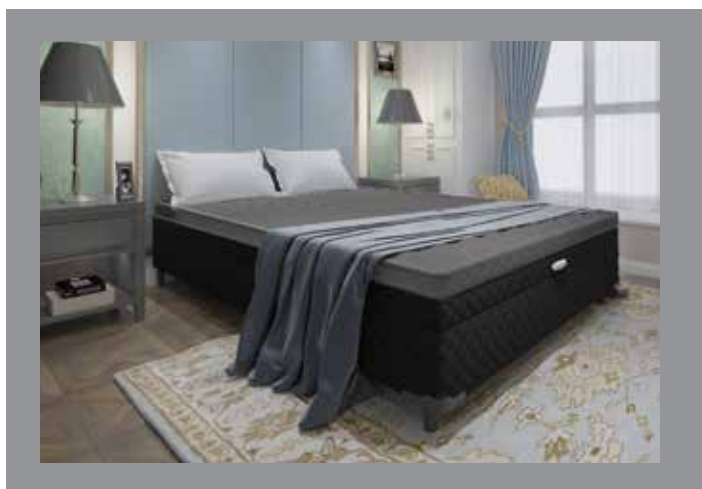

Rua Jurutau, 1750
Parque. Industrial II,
Arapongas-Pr.

Localize
nosso
Showroom
no Google
Maps

43 3276-9400

lineabrasilmoveis

moveis.lineabrasil

www.lineabrasil.com.br

Sala de estar, Home
office e Quartos.

A SMP Moveleira surgiu em agosto de 1985. No início, um pequeno barracão alugado. Logo a empresa começou a se destacar, pela fabricação de produtos de excelente qualidade e bom gosto. Com uma apurada visão de negócios, muito dinamismo e espírito empreendedor, a SMP passou a ser uma das principais parcerias de grandes redes e lojas especializadas em móveis. A palavra-chave é conforto. Para nossos parceiros e nossos clientes.