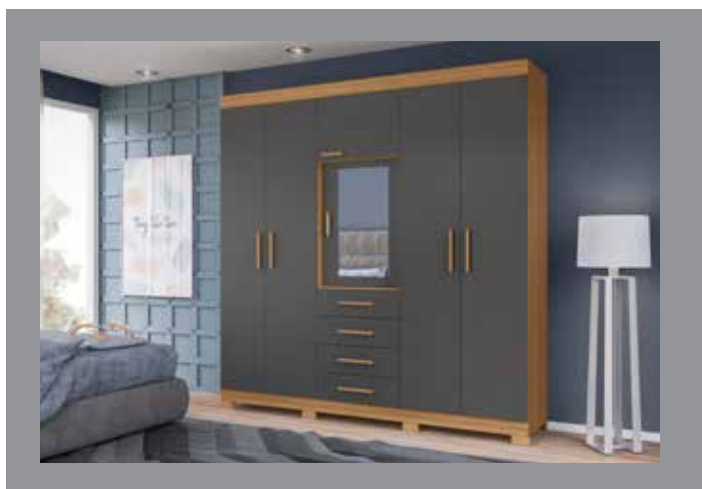

SOBRE A EMPRESA

A Móveis Albatroz surgiu do sonho e união dos irmãos Alceu, Gilberto e Moacir, foi através da dedicação e a vontade de diversificar os seus negócios, que a empresa se tornou referência na fabricação de Roupeiros e Complementos para quartos. Há 35 anos no mercado. Estamos sempre investindo em tecnologia e inovação, para levar aos nossos clientes, móveis de qualidade e proporcionar a melhor experiência de compra.

RUA TINGUAÇU PARDA,
90 - Arapongas - Pr.

Localize
nosso
Showroom
no Google
Maps

(43) 3172-1600

moveisalbatroz

moveisalbatroz

www.moveisalbatroz.com.br

Guarda-roupas,
Cômodas e Móveis
Multifuncionais.