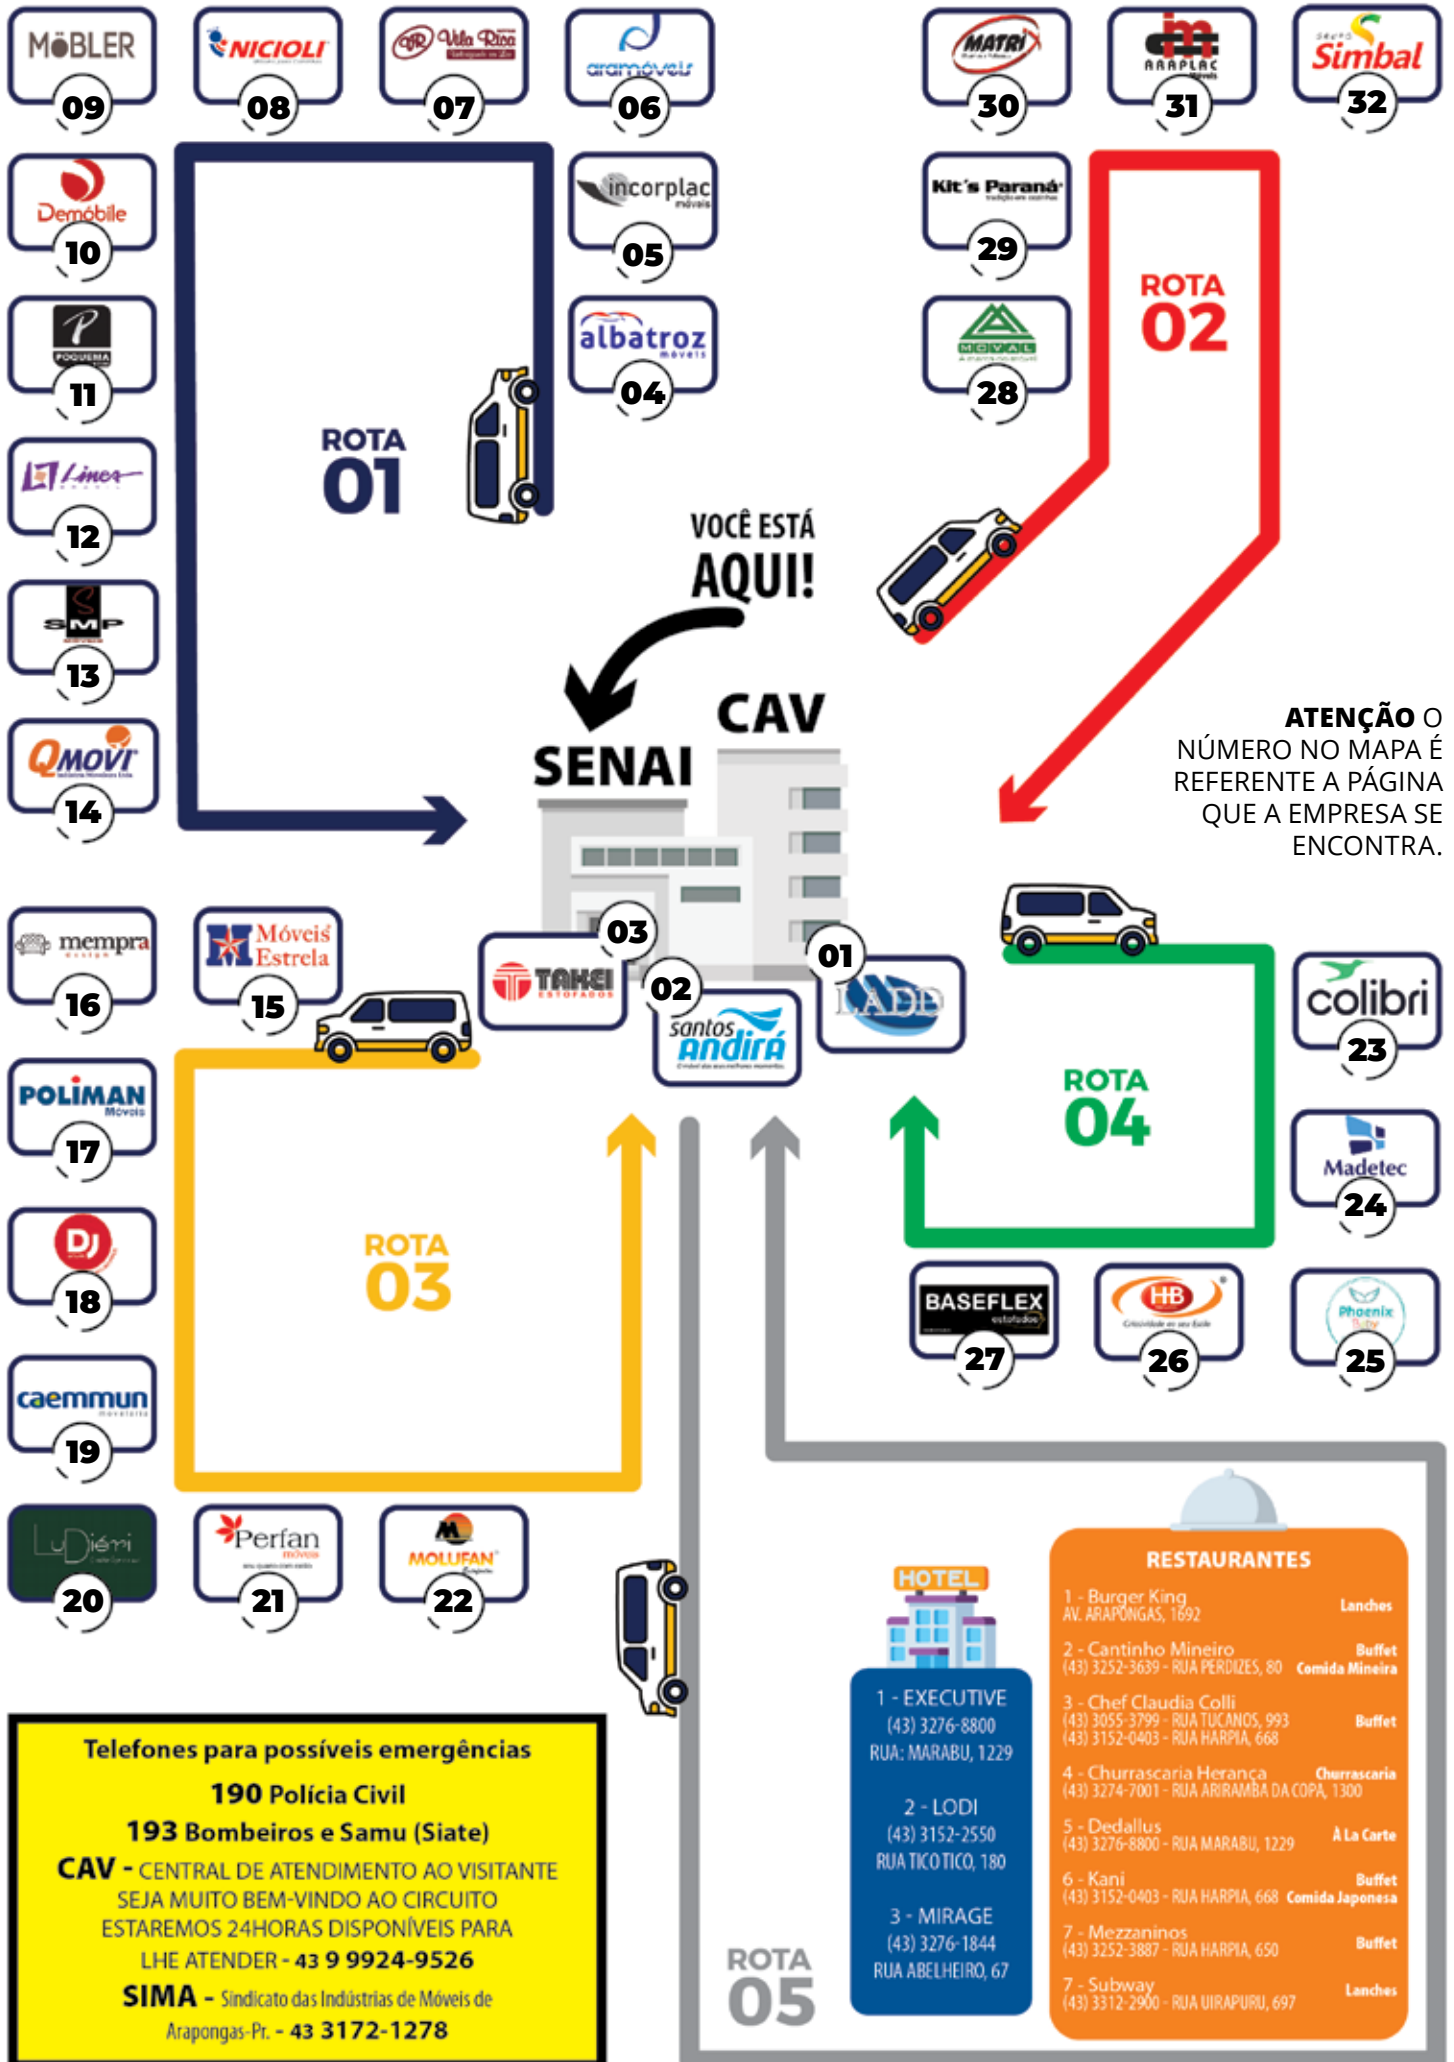

SISTEMA GRATUITO DE TRANSFERS