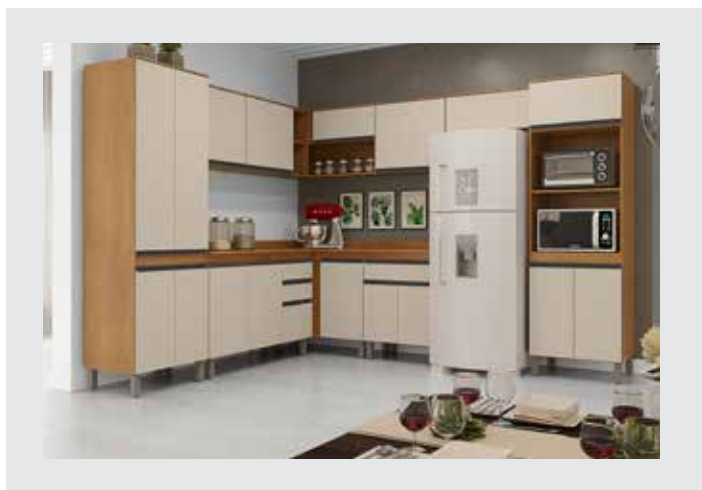

Rua Jurutau, 1750
Parque. Industrial II,
Arapongas-Pr.

Localize
nosso
Showroom
no Google
Maps

43 3276-9400

lineabrasilmoveis

moveis.lineabrasil

www.lineabrasil.com.br

Sala de estar, Home
office e Quartos.

A SMP Moveleira surgiu em agosto de 1985. No início, um pequeno barracão alugado. Logo a empresa começou a se destacar, pela fabricação de produtos de excelente qualidade e bom gosto. Com uma apurada visão de negócios, muito dinamismo e espírito empreendedor, a SMP passou a ser uma das principais parcerias de grandes redes e lojas especializadas em móveis. A palavra-chave é conforto. Para nossos parceiros e nossos clientes.