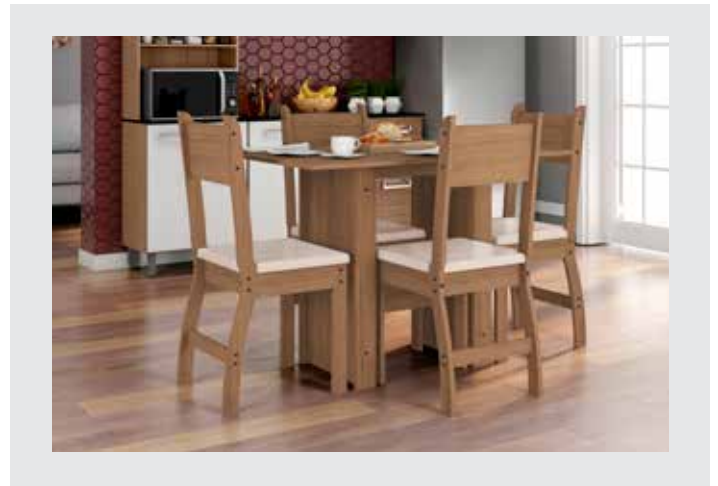

A Poliman Móveis, está consolidada no mercado moveleiro a 23 anos, como uma das mais tradicionais empresas do setor, atuando em todo Brasil e exterior, uma ampla linha de produtos, com as Cozinhas Moduladas e Compactas, Mesas e Cadeiras, Dormitórios Modulados e Roupeiros e linha Office. Oferecendo sempre os melhores produtos aos clientes, com qualidade, Designer contemporâneo e praticidade.

Rod. PR 444, s/n - Km 05
Parque. Industrial V,
Arapongas - Pr.

Localize
nosso
Showroom
no Google
Maps

43 3276-8600

polimanmoveis

moveispoliman

www.poliman.ind.br

Cozinhas Moduladas
e Compactas, Mesas e
Cadeiras, Dormitórios
Modulados e
Roupeiros e linha
Office.